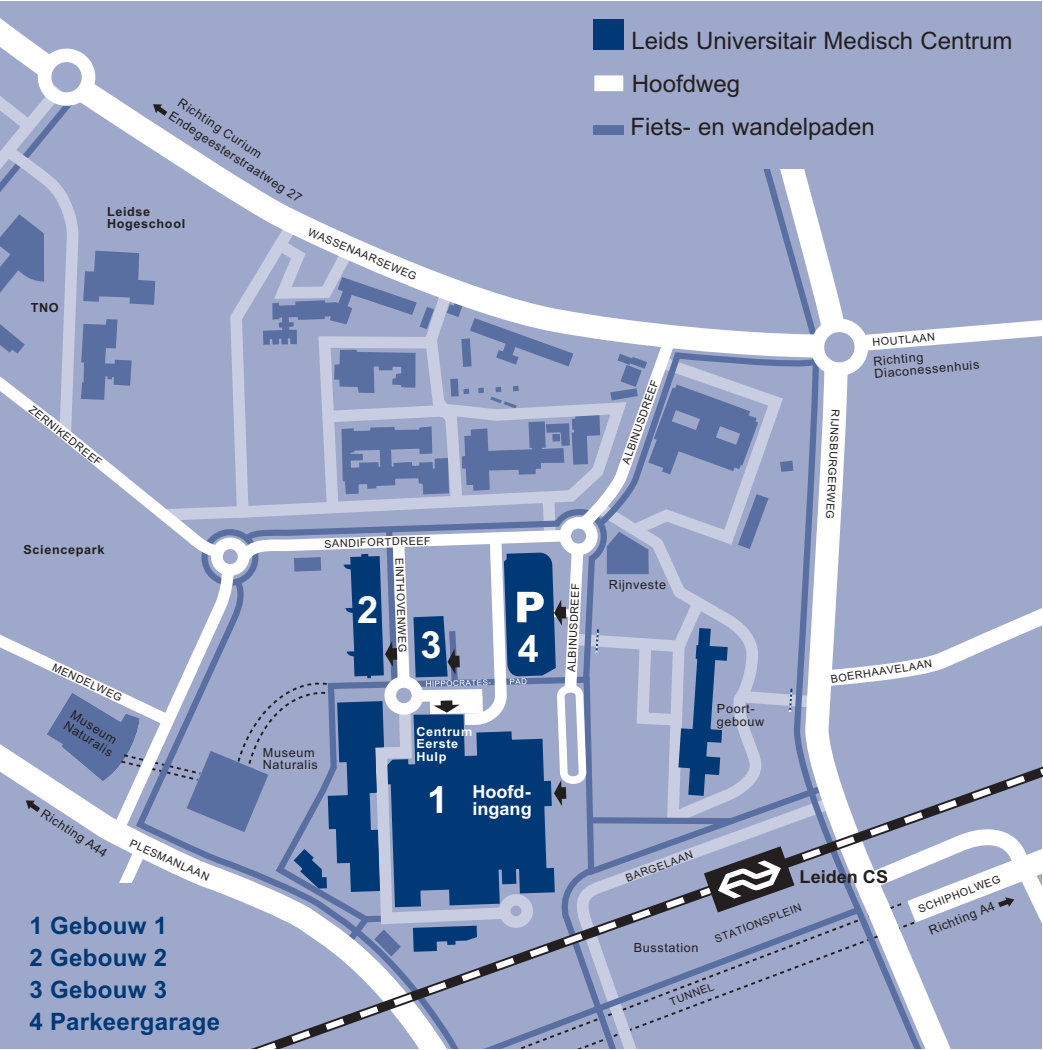

 Leids Universitair Medisch Centrum

 Hoofdweg

 Fiets- en wandelpaden

- 1 Gebouw 1
- 2 Gebouw 2
- 3 Gebouw 3
- 4 Parkeergarage